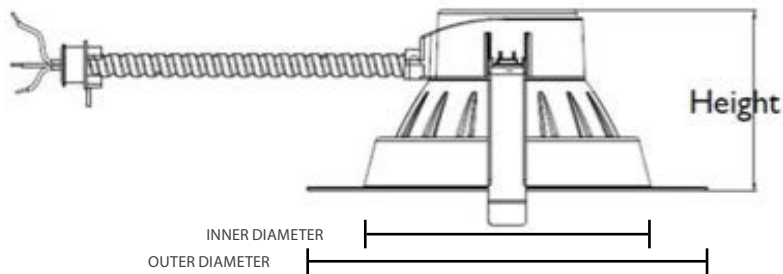

**DIMENSIONS:**

MODEL NUMBER	HEIGHT	INNER DIAMETER	OUTER DIAMETER
RCF613xxW	3.82"	6"	8.27"
RCF618xxW	3.82"	6"	8.27"
RCF813xxW	4.09"	7.5"	10.24"
RCF818xxW	4.09"	7.5"	10.24"

Representada en México por

**bhp energy**<sup>®</sup>