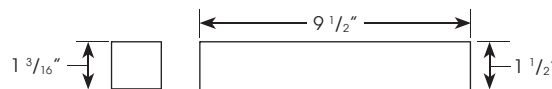

Remote Driver